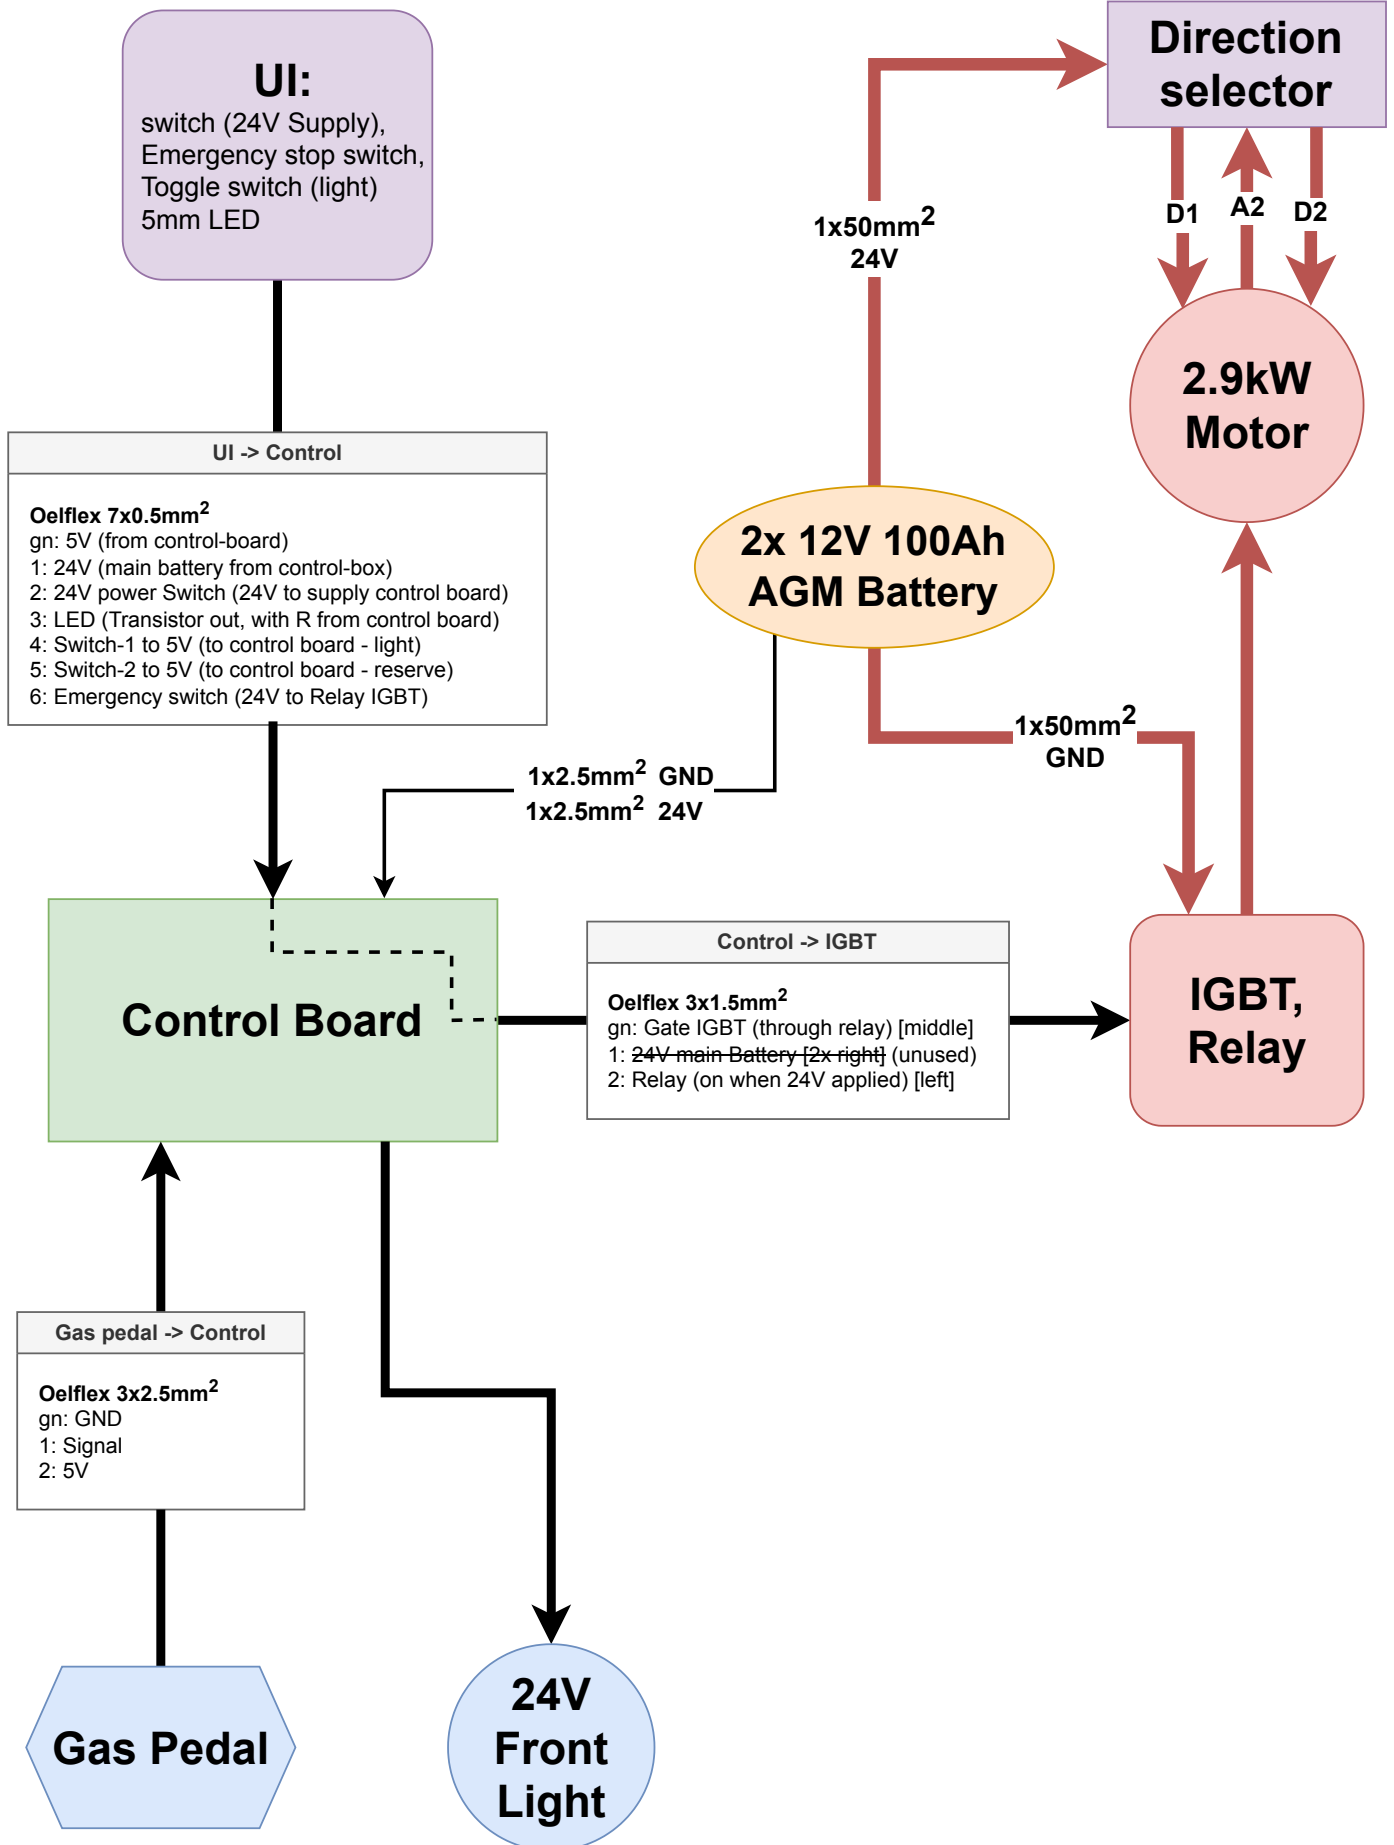

# Wiring-plan Electric Kart - Cables

08.08.2024

FWD: D1->A2 D2->24V  
REV: D1->24V D2->A2

# Wiring-plan Electric Kart - Motor

27.08.2024